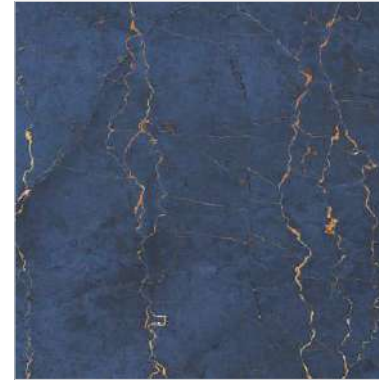

Armani Blue // Phase 5