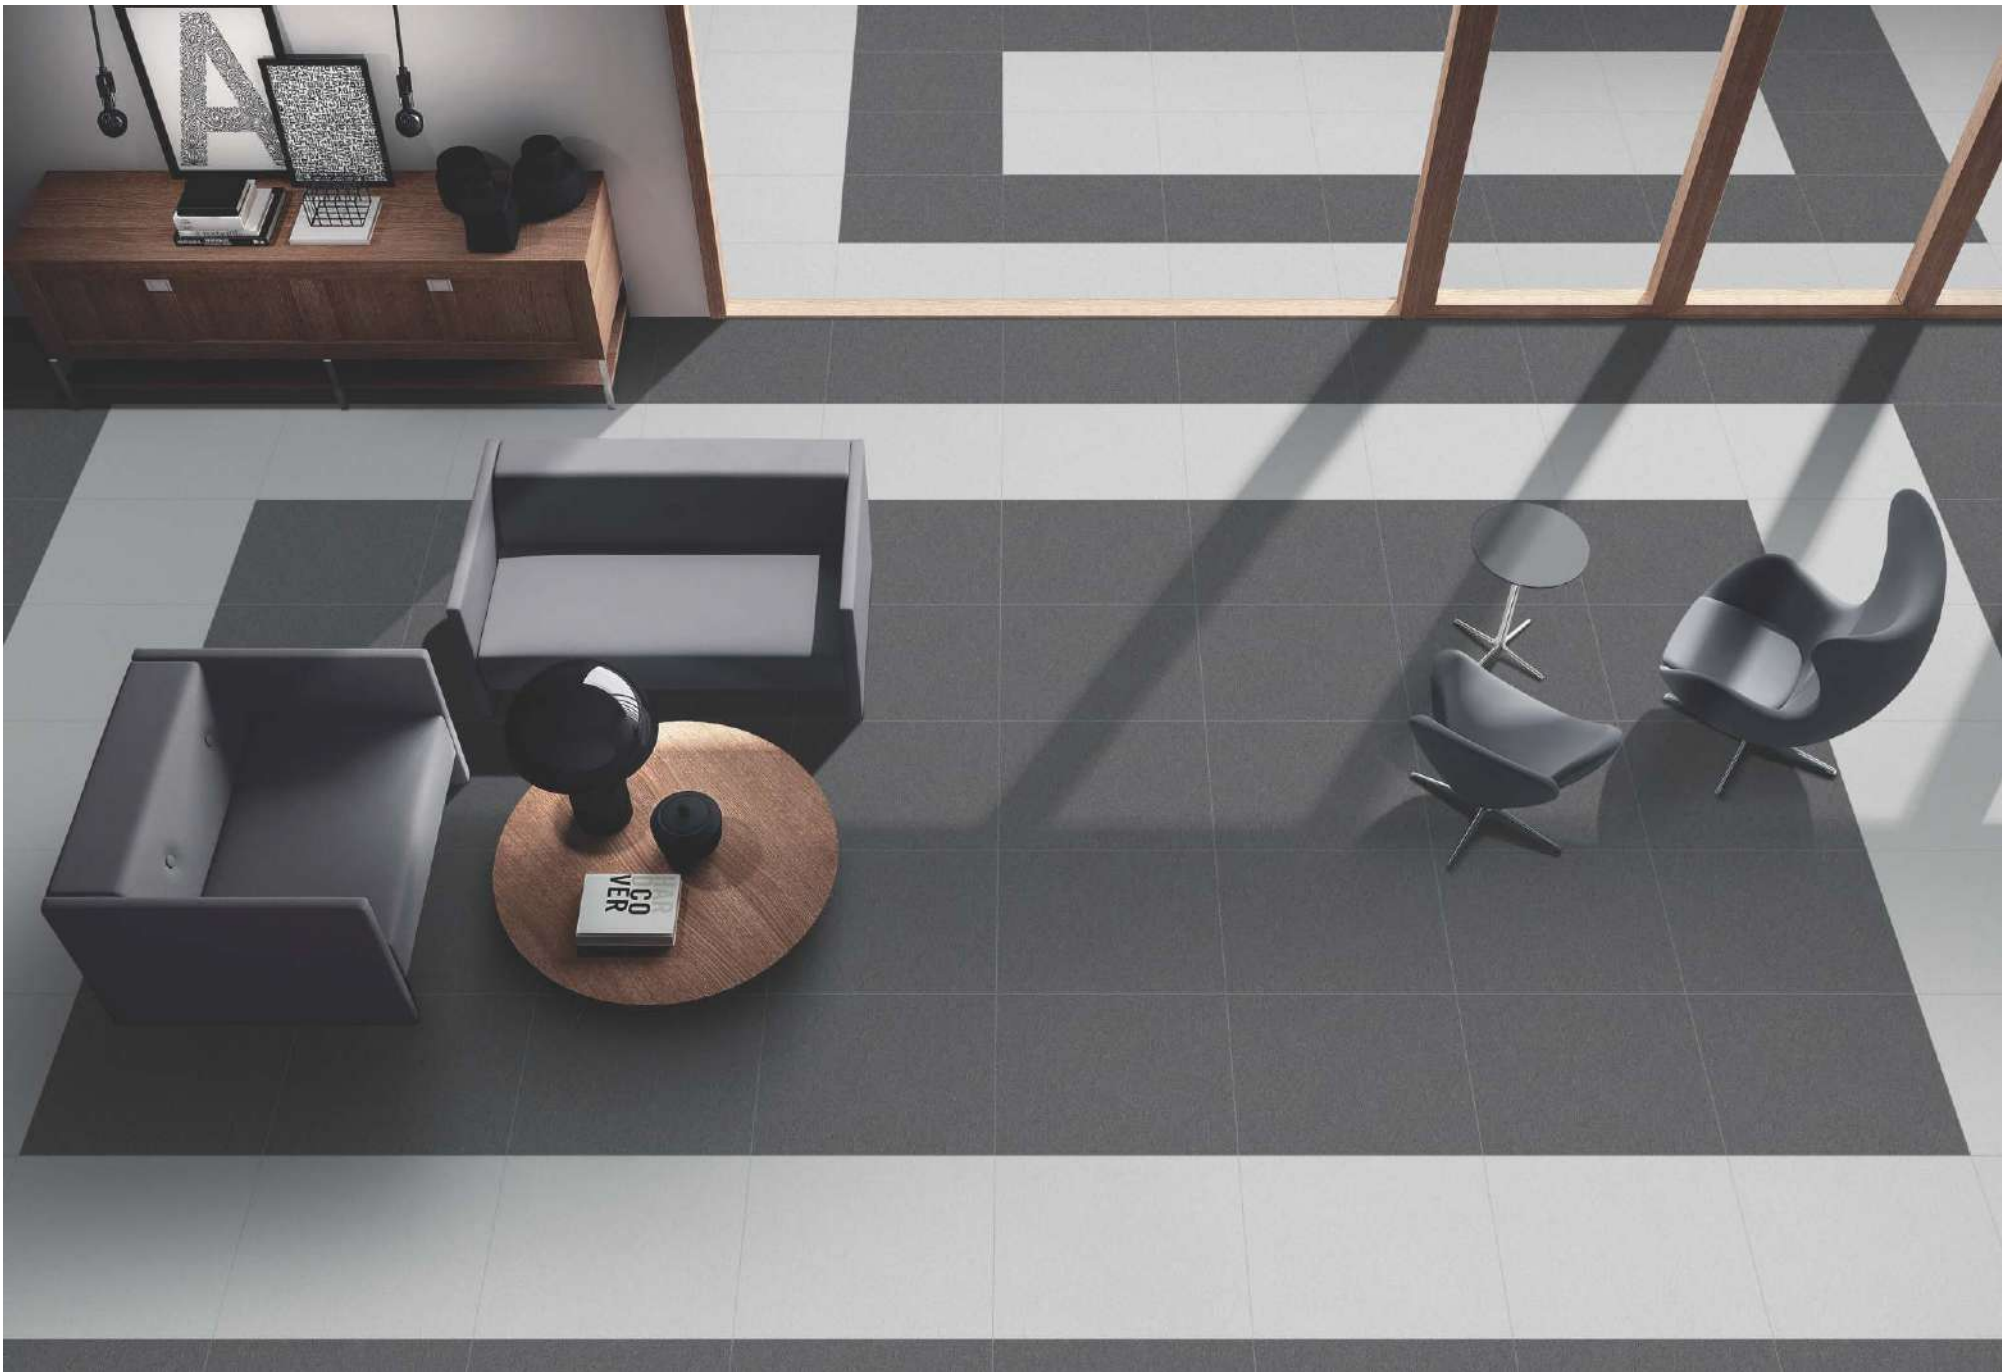

Jesalmer // Phase 5

Sandfeel Ivory // Phase 3

Sandfeel Gold // Phase 3

Sandfeel Coffee // Phase 3

Athena Rose

Robson Rose

Omega Stud

600x
600mm