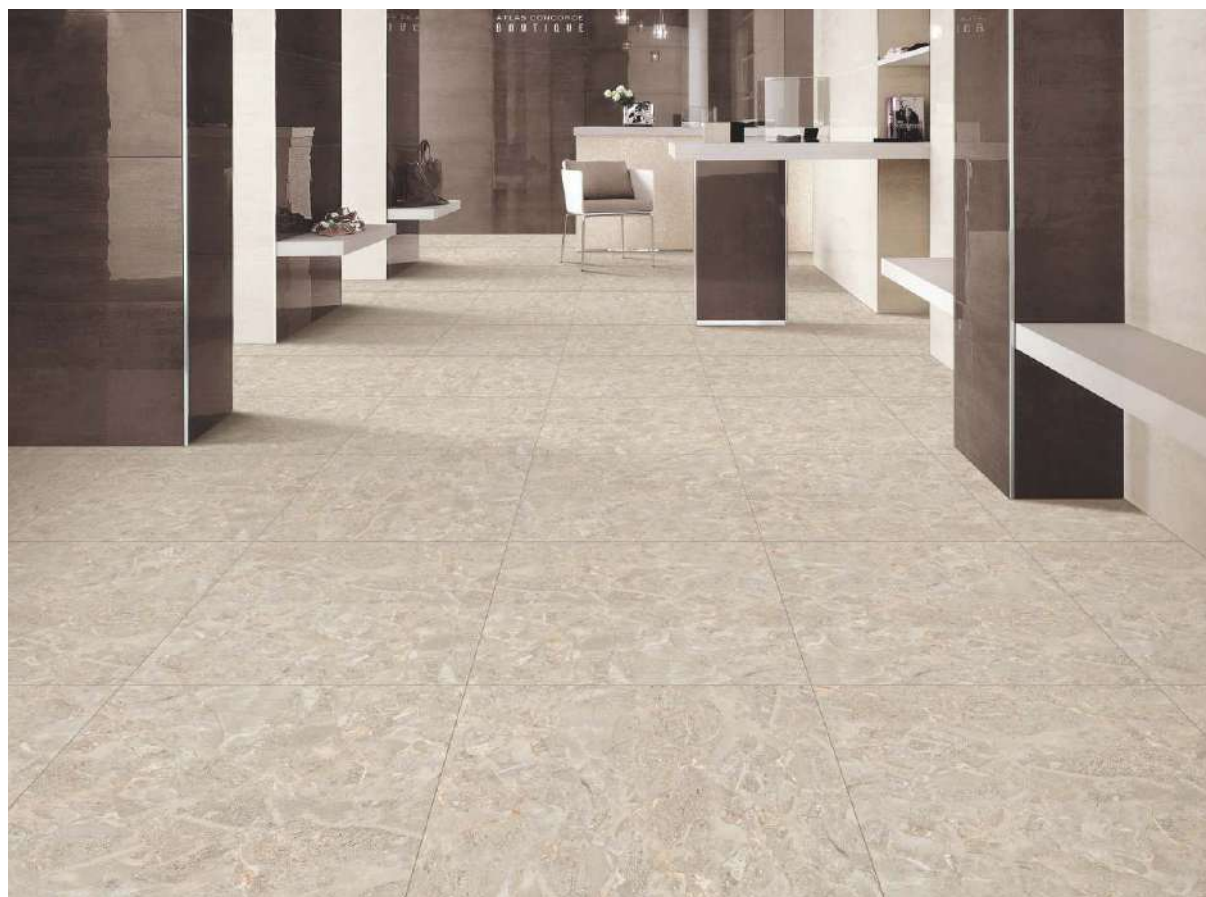

SATIN
FINISH

Cassia Crema // Phase 3

Daina Smooth // Phase 5

Volga Aqua // Phase 5

Volga Blue // Phase 5

Wenny Gold // Phase 3

600x
600mm

DIGITAL GLAZED
VITRIFIED TILES