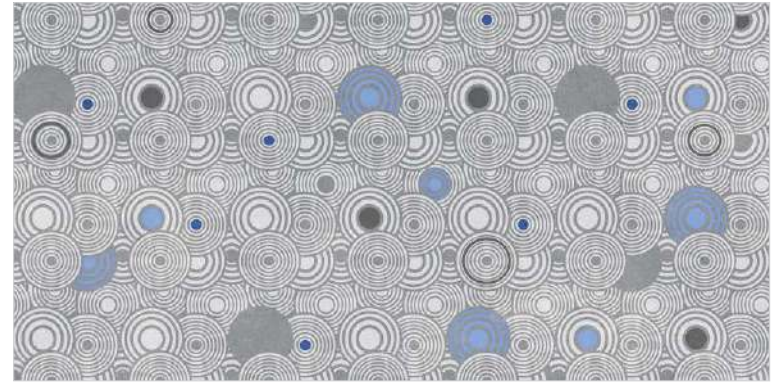

Norman Decor B

// Phase 3